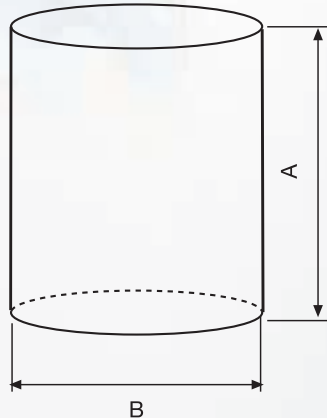

410 00 101

SISELAYD
Dekoratif Aydınlatma Ürünleri

Çocuk Odası Dekoratif Aydınlatma Armatürleri
Children's Rooms Decorative Lighting Fixtures

Mars

Mars

Kod / Code: 410 00 101

32.00 TL

Duy : Porselen

Kablo : 2 x 0.75 TTR

Ürün Gövdesi : Kristal

PVC Film

Class 1 IP20

A: 194 mm B: 195 mm

Holder : Porcelain

Cable : 2 x 0.75 TTR

Product Body : Crystal

PVC Film

Class 1 IP20

A: 194 mm B: 195 mm

E 27

MAX 1X40 W

E L

MAX 120 mm