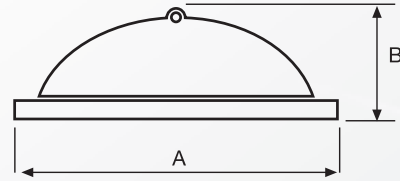

Dekoratif Tavan Armatürleri
Decorative Ceiling Lights

360° Hareket Sensörü

Kod / Code: 410 00 160-1

35.00 TL

Duy : Porselen
Ürün Üst Camı : Cam
Ürün Alt Gövdesi : Metal
Max. : 2x25 Watt
Class 1 IP20
A: 290 mm B: 85 mm
Kutu Adeti : 1

Holder : Porcelain
Top Glass Products : Glass
Lower Body Products : Metal
Max. : 2x25 Watt
Class 1 IP20
A: 290 mm B: 85 mm
Box Quantity : 1

E 27

MAX 2X25 W