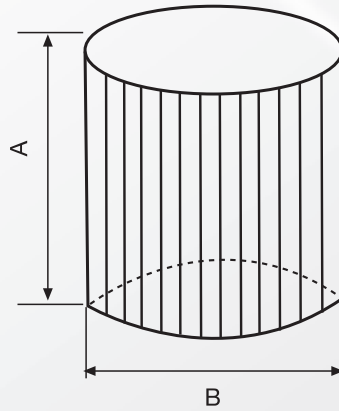

Samanyolu

Dekoratif Aydınlatma Armatürleri

Decorative Lighting Fixtures