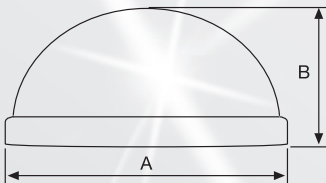

Kod / Code
410 00 150-5

Dolunay Karizma