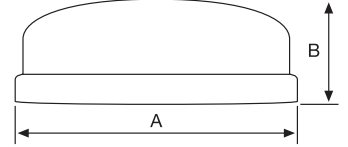

410 00 150

SISELAYD®
Dekoratif Aydınlatma Ürünleri

Dekoratif Tavan Armatürleri
Decorative Ceiling Lights

Papatya

Kod / Code: 410 00 150-1

Duy : Porselen
Ürün Üst Camı : Kristal
Ürün Alt Gövdesi : Metal ve Polipropilen
Max. : 40 Watt

Class 1 IP20
A: 227 mm B: 90 mm

Kutu Adeti : 6
Koli Adeti : 54

Holder : Porcelain

Top Glass Products : Crystal

Lower Body Products : Metal and Polipropilen
Max. : 40 Watt

Class 1 IP20
A: 227 mm B: 90 mm

Box Quantity : 6
Parcel : 54