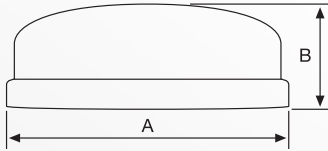

MAX 1X40 W

MAX 120 mm

410 00 150-2

7.45 TL

E 27 E L
MAX 1X40 W MAX 120 mm

Dolunay

Duy : Porselen
Ürün Üst Camı : Kristal
Ürün Alt Gövdesi : Metal ve Polipropilen
Max. : 40 Watt

Class 1 IP20
A: 227 mm B: 120 mm

Kutu Adeti : 6
Koli Adeti : 54

Holder : Porcelain

Top Glass Products : Crystal

Lower Body Products : Metal and Polipropilen
Max. : 40 Watt

Class 1 IP20
A: 227 mm B: 120 mm

Box Quantity : 6
Parcel : 54