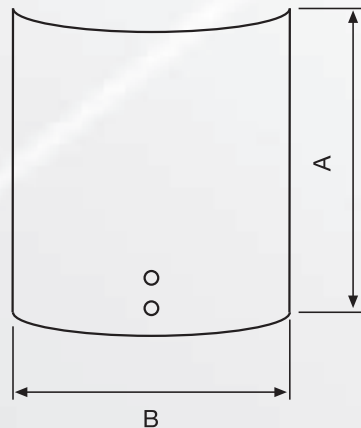

Moon

16.00 TL

Kod / Code: 410 00 103

Duy : Porselen

Ürün Gövdesi : Kristal

PVC Film

Class 1 IP20

A: 194 mm B: 183 mm

Holder : Porcelain

Product Body : Crystal

PVC Film

Class 1 IP20

A: 194 mm B: 183 mm

E 27

MAX 1X40 W

E L

MAX 120 mm