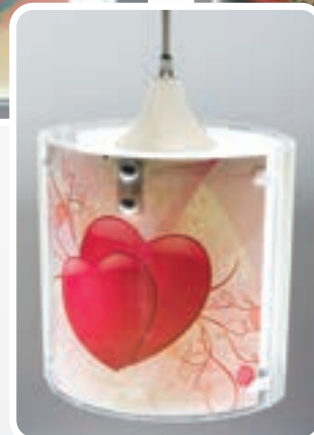

410 00 101

SISELAYD
Dekoratif Aydınlatma Ürünleri

Çocuk Odası Dekoratif Aydınlatma Armatürleri
Children's Rooms Decorative Lighting Fixtures

Mars

Mars

Kod / Code: 410 00 101

32.00 TL

Duy : Porselen

Kablo : 2 x 0.75 TTR

Ürün Gövdesi : Kristal

PVC Film

Class 1 IP20

A: 194 mm B: 195 mm

Holder : Porcelain

Cable : 2 x 0.75 TTR

Product Body : Crystal

PVC Film

Class 1 IP20

A: 194 mm B: 195 mm

E 27

MAX 1X40 W

E L

MAX 120 mm