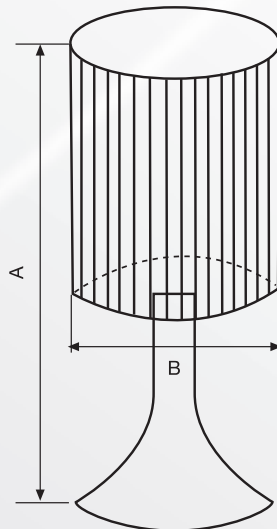

Renk Seçenekleri

Kırmızı

Yeşil

Beyaz

Mavi

Lila

Krem