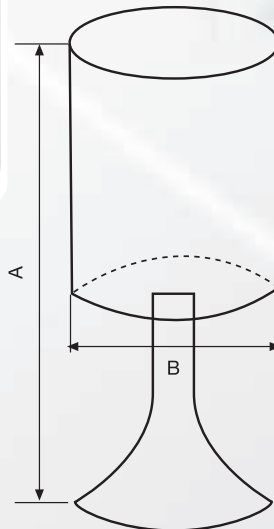

410 00 102

SISELAYD®
Dekoratif Aydınlatma Ürünleri

Çocuk Odası Dekoratif Masa Lambası
Children's Room of Decorative Table Lamps

Table
Venüs

43.00 TL

Venüs Table

Kod / Code: 410 00 102

Duy : Porselen

Kablo : 2 x 0.50 KORDON

Ürün Üst Gövdesi : Kristal

Ürün Alt Gövdesi : ABS

PVC Film

Class 1 IP20

A: 345 mm B : 210 mm

Holder : Porcelain

Cable : 2 x 0.50 TTR

Upper Body Products : Crystal

Lower Body Products : ABS

PVC Film

Class 1 IP20

A: 345 mm B: 210 mm

E 27

MAX 1X40 W

EL

MAX 120 mm