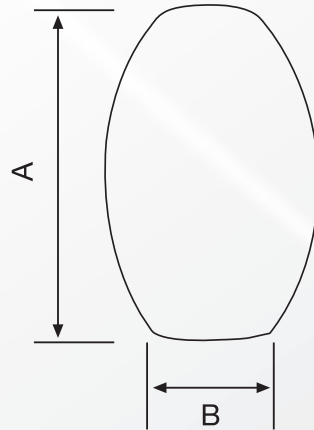

Galaksi

Dekoratif Aydınlatma Armatürleri
Decorative Lighting Fixtures

36.00 TL

Galaksi

Kod / Code: 410 00 106

Duy : E-27 İtalyan Duy

Kablo : 2 x 0.50 TTR

Class 1 IP20

A: 280 mm B : 100 mm

Holder : E-27 Italian Holder

Cable : 2 x 0.50 TTR

Class 1 IP20

A: 280 mm B: 100 mm

MAX 1X40 W

MAX 120 mm